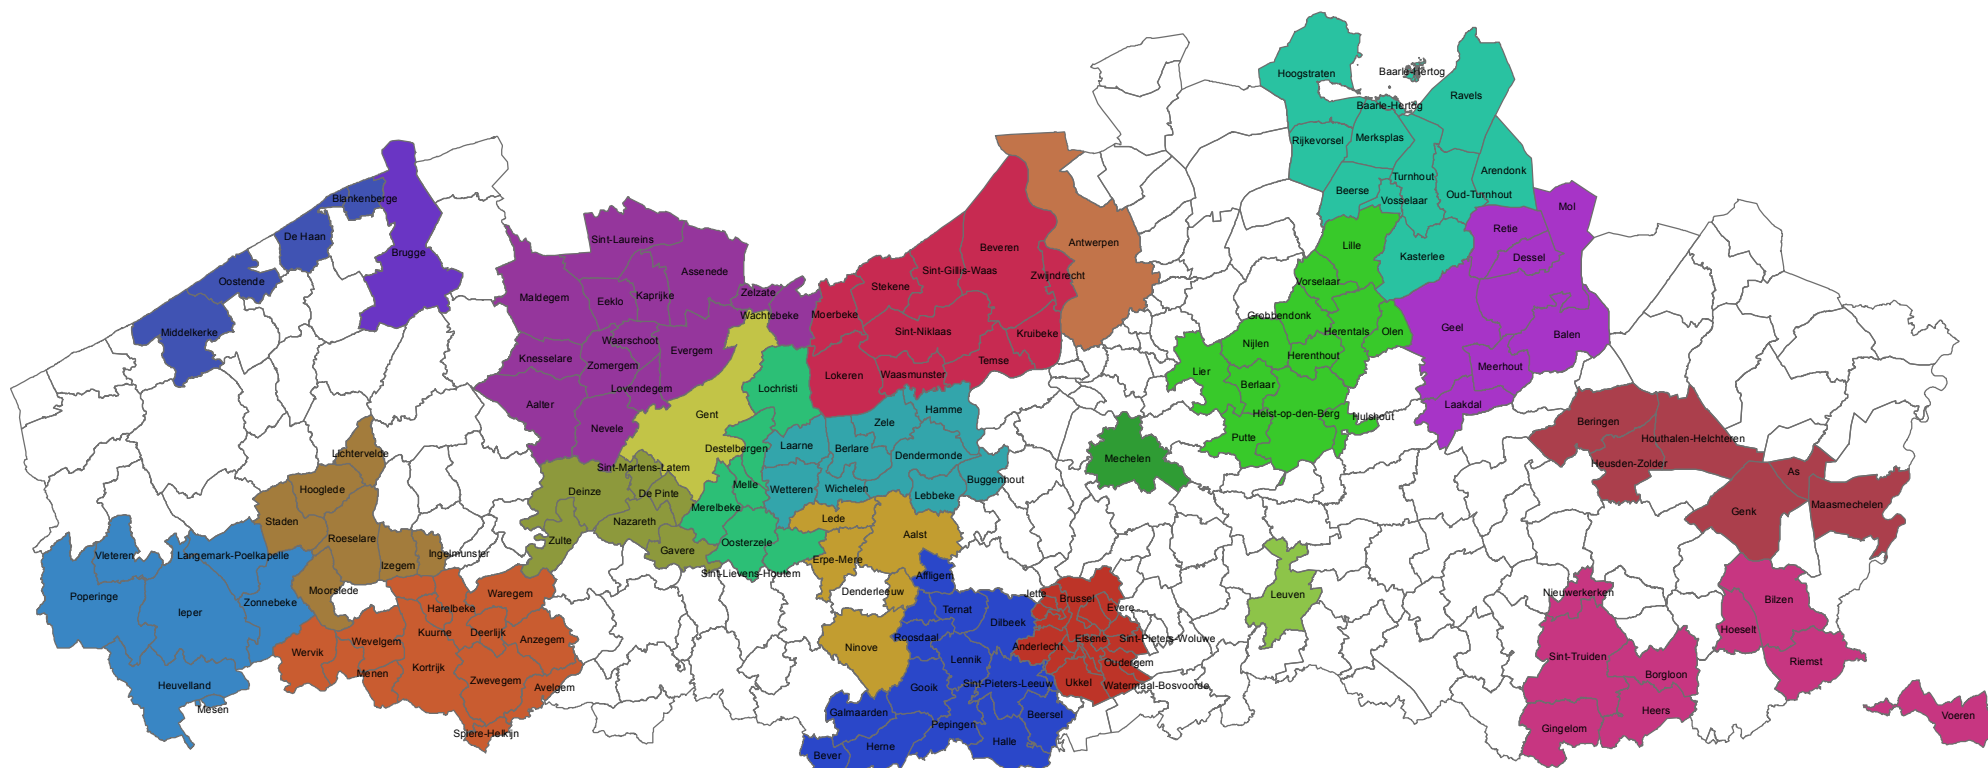

# Erfgoedcellen in Vlaanderen (2017)

## Erfgoedcellen

### Legende

gemeentegrens	Mijn-Erfgoed	Leuven	POLS	Waasland
Brugge	Haspengouw	MAS – Antwerpen	Pajottenland Zennevallei	Zuidwest
Brussel VGC	Kempens Karakter	Meetjesland	STAM – Gent	k.ERF
CO <sub>7</sub>	Kusterfgoed	Musea & Erfgoed Mechelen	Terf	
Denderland	Land van Dendermonde	Noorderkempen	Viersprong	